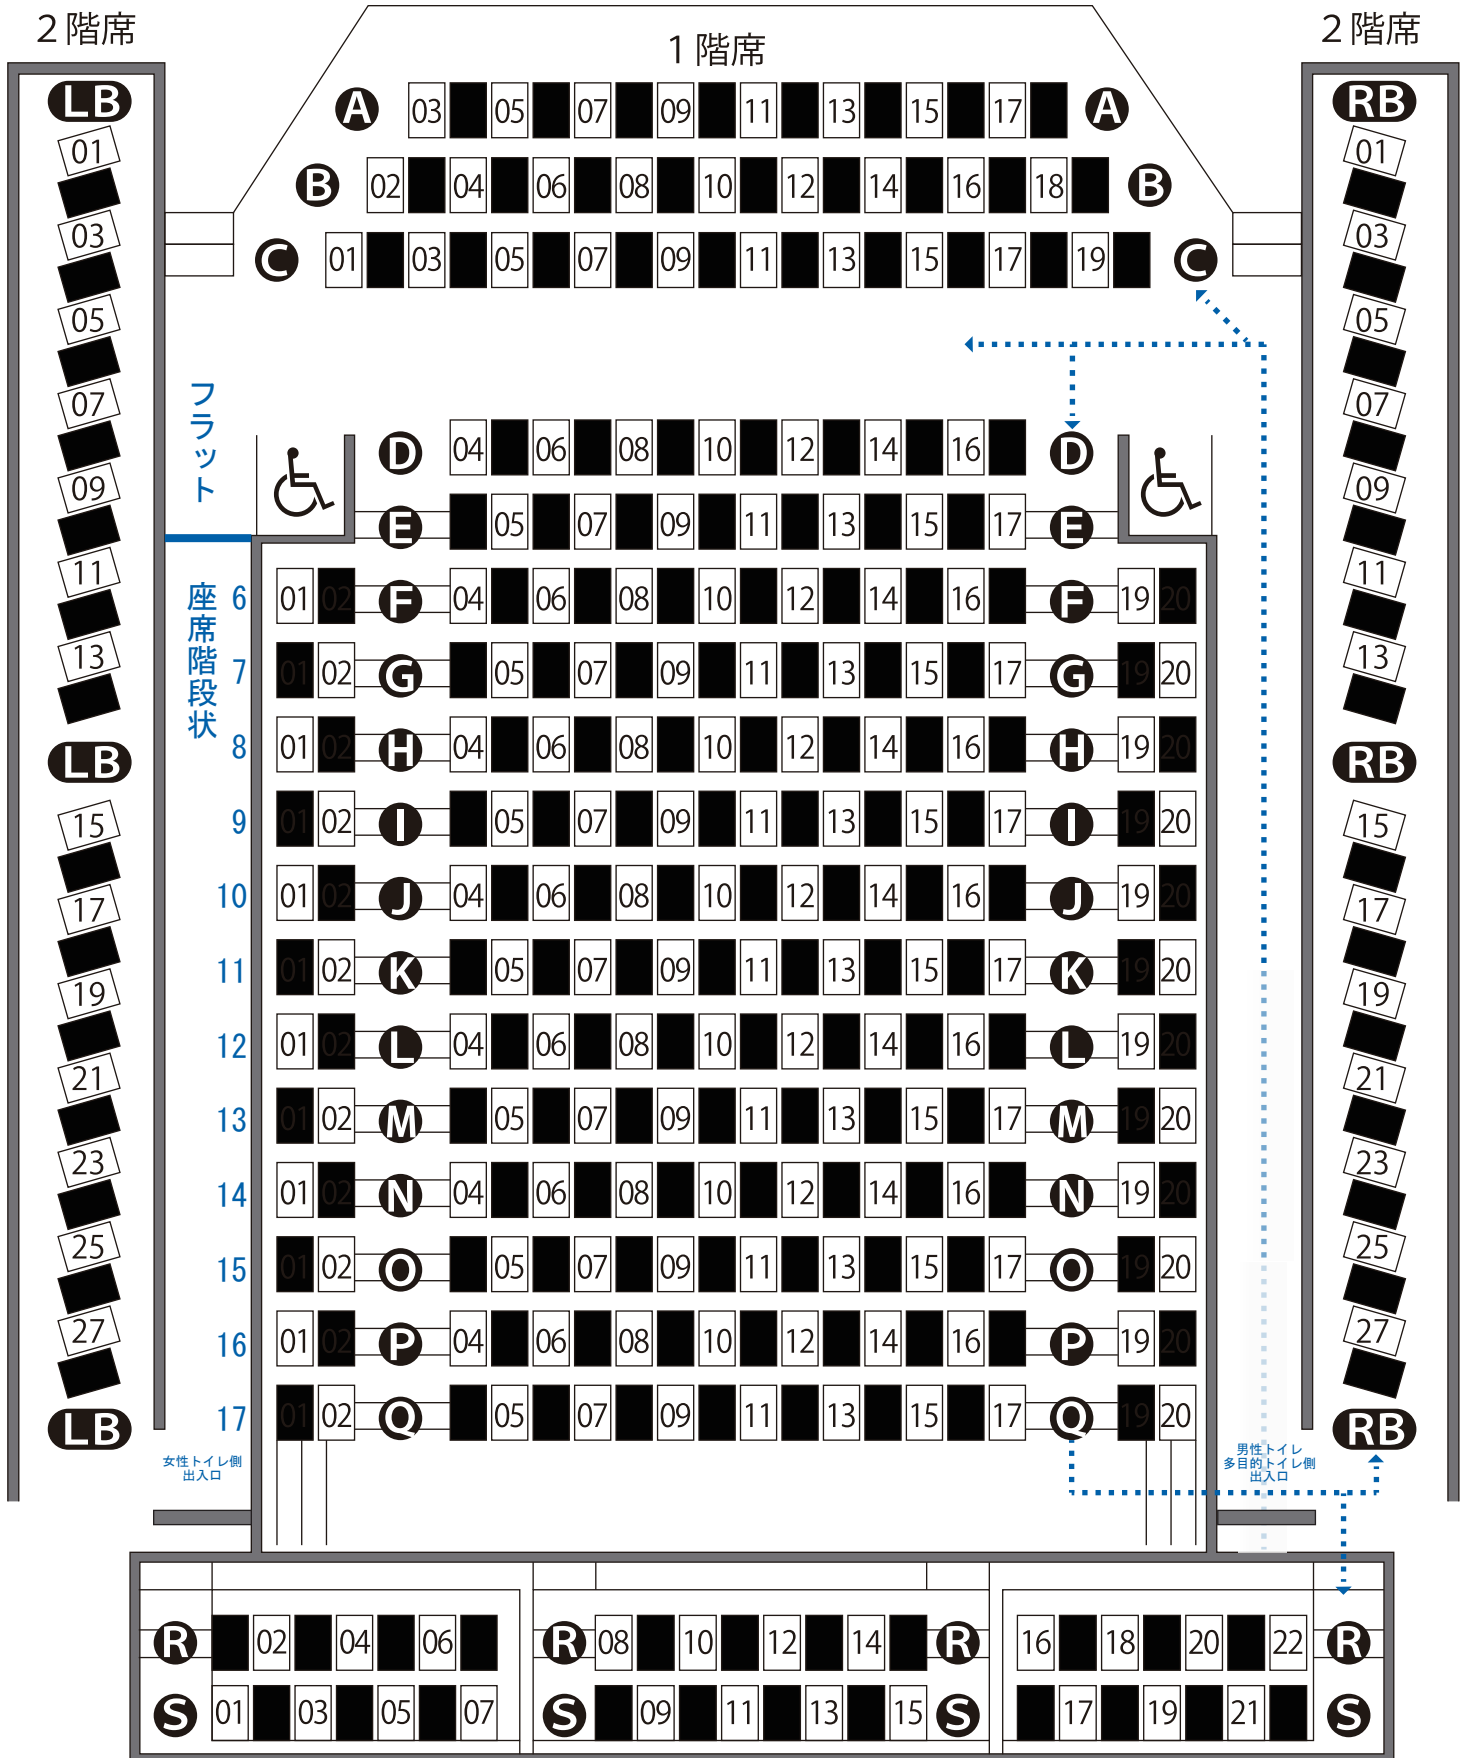

クリスタルホール座席表 (半数)

舞台

2階席

● 400席 (うち車いす席2席)