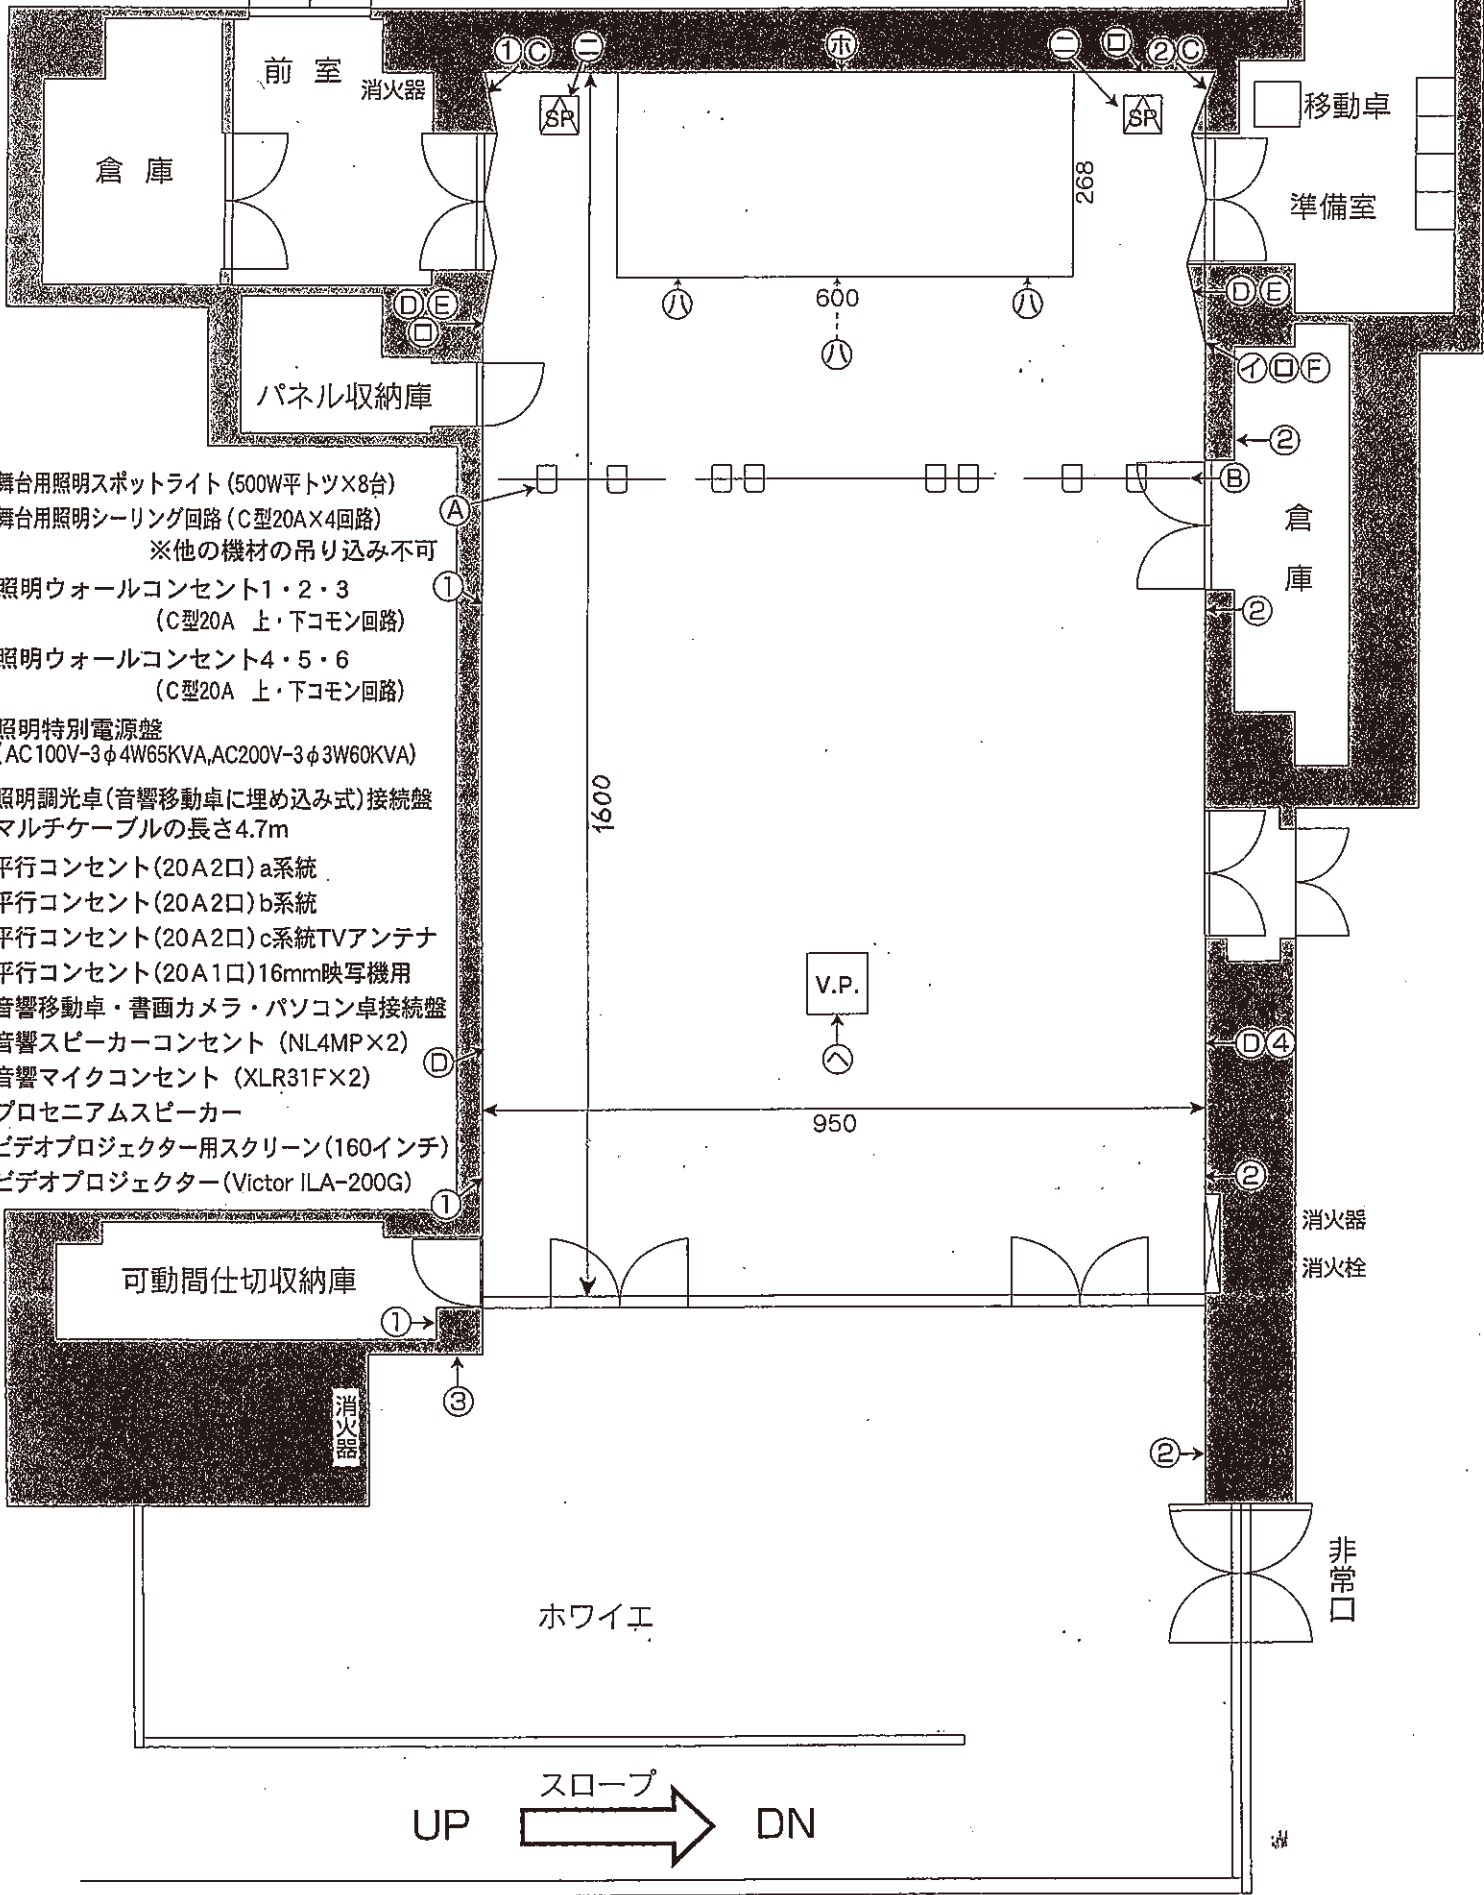

アミューゼ柏 プラザ平面図 (1/100)

ステージ最大高さ40cm
天井までの高さ320cm

年	月	日	催事名
仕込み	開場		
開演	終演		

- Ⓐ 舞台用照明スポットライト (500W平トツ×8台)
- Ⓑ 舞台用照明シーリング回路 (C型20A×4回路)
※他の機材の吊り込み不可
- Ⓒ 照明ウォールコンセント1・2・3
(C型20A 上・下コモン回路)
- Ⓓ 照明ウォールコンセント4・5・6
(C型20A 上・下コモン回路)
- Ⓔ 照明特別電源盤
(AC100V-3φ4W65KVA, AC200V-3φ3W60KVA)
- Ⓕ 照明調光卓 (音響移動卓に埋め込み式) 接続盤
マルチケーブルの長さ4.7m
- ① 平行コンセント (20A2口) a系統
- ② 平行コンセント (20A2口) b系統
- ③ 平行コンセント (20A2口) c系統TVアンテナ
- ④ 平行コンセント (20A1口) 16mm映写機用
- Ⓜ 音響移動卓・書画カメラ・パソコン卓接続盤
- Ⓨ 音響スピーカーコンセント (NL4MP×2)
- Ⓩ 音響マイクコンセント (XLR31F×2)
- ⓐ プロセニアムスピーカー
- ⓑ ビデオプロジェクター用スクリーン (160インチ)
- ⓓ ビデオプロジェクター (Victor ILA-200G)

UP スロープ DN