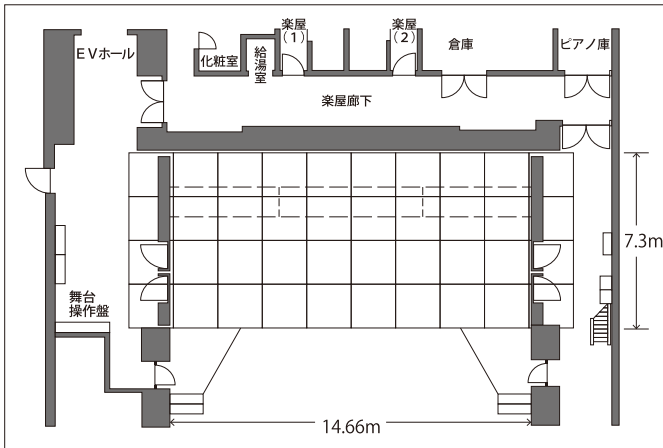

クリスタルホール舞台平面図

●シューボックスタイプ (音楽形式)

●プロセニウムタイプ (劇場形式)

客席座席表

● 400席 (うち車いす席2席)