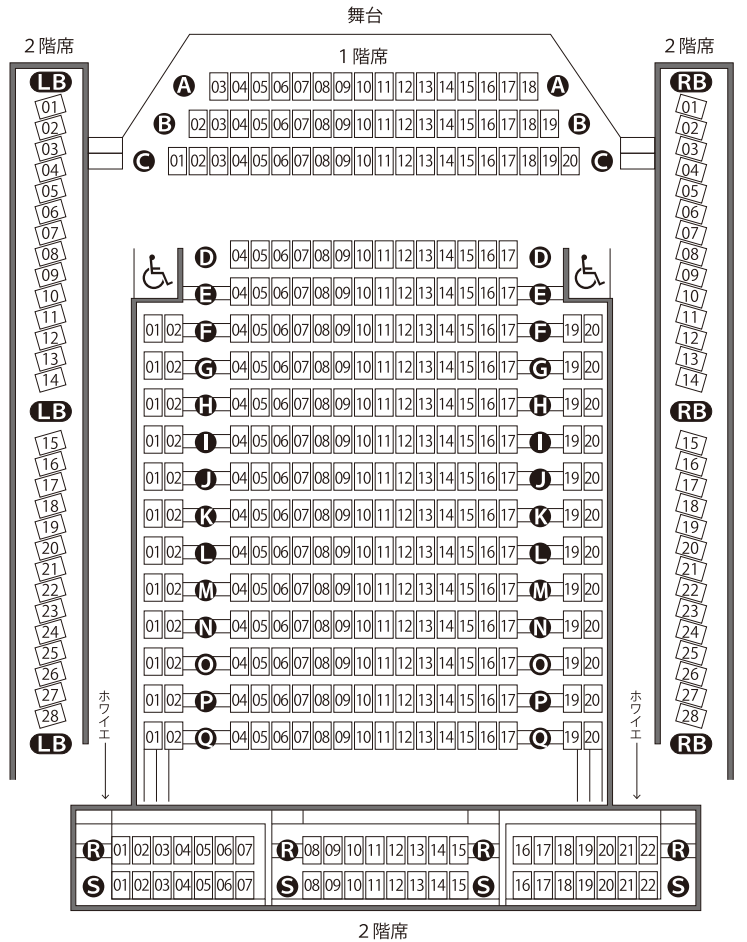

クリスタルホール舞台平面図

●シューボックスタイプ (音楽形式)

●プロセニウムタイプ (劇場形式)

客席座席表

● 400席 (うち車いす席2席)