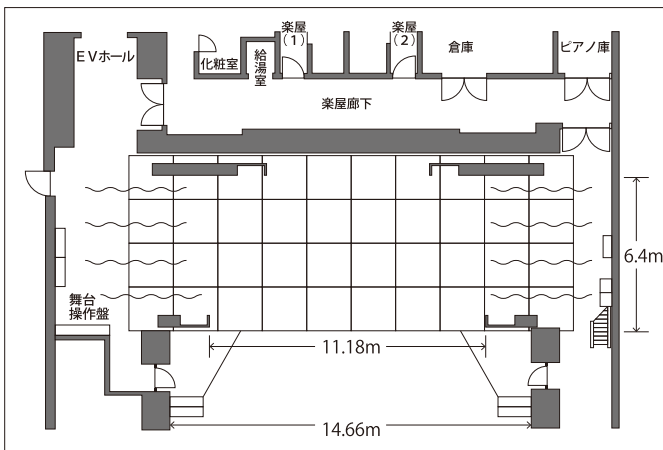

クリスタルホール舞台平面図

●シューボックスタイプ (音楽形式)

●プロセニウムタイプ (劇場形式)

客席座席表

● 400席 (うち車いす席2席)