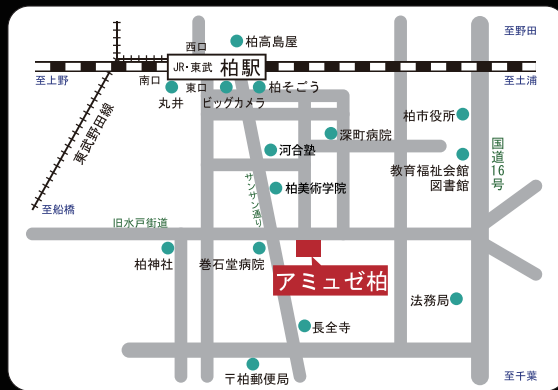

流山エルズ 04-7150-7474

チケットぴあ 0570-02-9999 (Pコード155-314)

<http://pia.jp/>

カンフェティ 0120-240-540

店頭：セブン-イレブン、チケットぴあの各店舗

JR 常磐線・東武野田線「柏駅」東口より徒歩7分。
柏水戸街道沿い、コインパーキング隣接。
〒277-0005 千葉県柏市柏6丁目2-22
<http://amuserkashiwa.jp/>