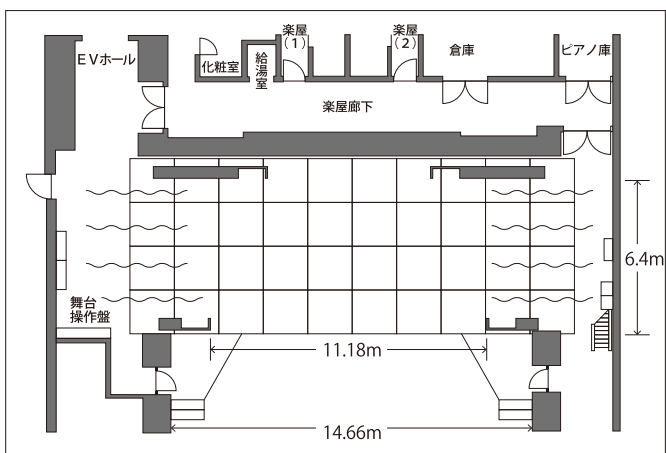

クリスタルホール舞台平面図

●シューボックスタイプ (音楽形式)

●プロセニウムタイプ (劇場形式)

客席座席表

プラザ平面図

- ステージ最大高さ 0.4m
- 天井までの高さ 3.2m