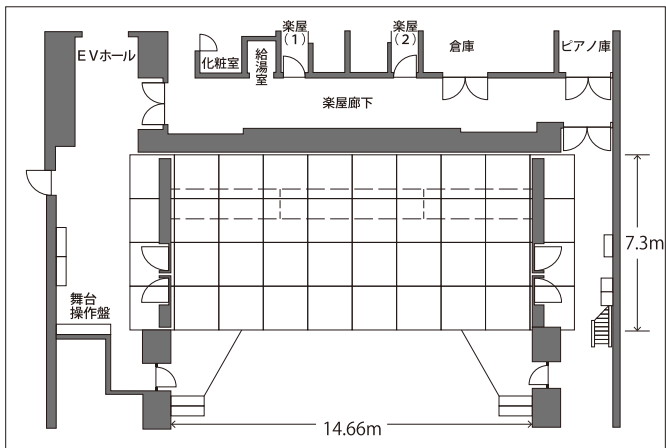

クリスタルホール舞台平面図

●シューボックスタイプ (音楽形式)

●プロセニウムタイプ (劇場形式)

客席座席表

プラザ平面図

- ステージ最大高さ 0.4m
- 天井までの高さ 3.2m