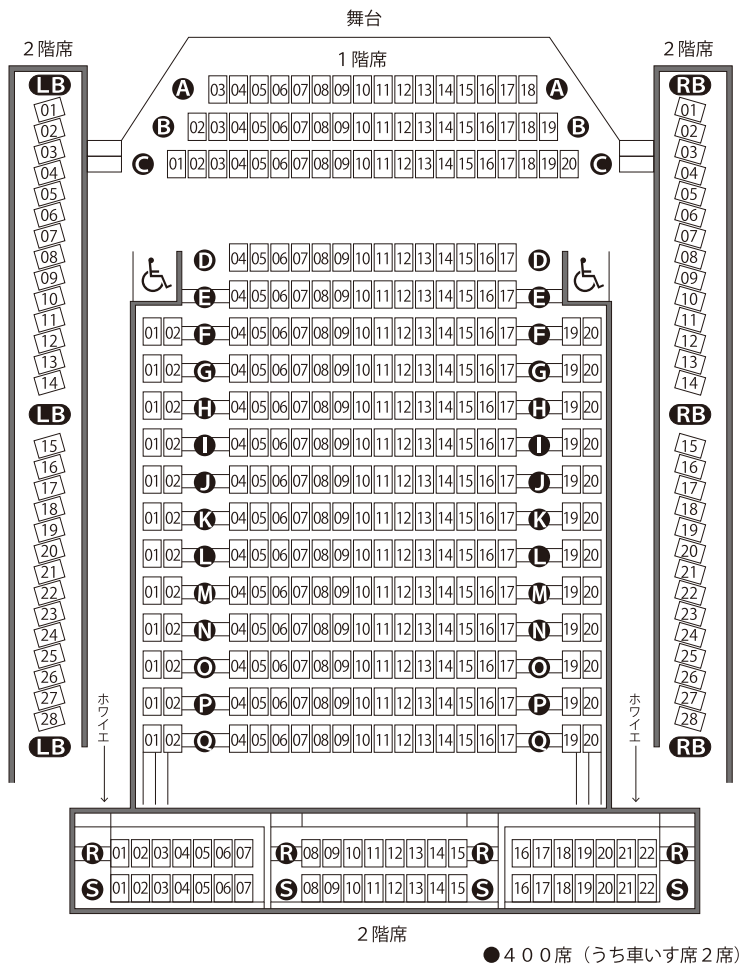

クリスタルホール舞台平面図

●シューボックスタイプ (音楽形式)

●プロセニウムタイプ (劇場形式)

客席座席表

プラザ平面図

- ステージ最大高さ 0.4m
- 天井までの高さ 3.2m