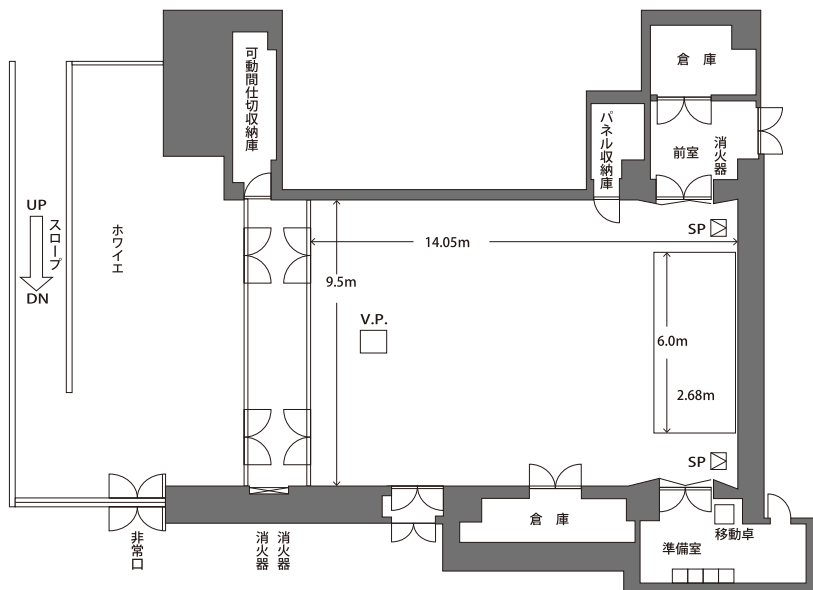

クリスタルホール舞台平面図

●シューボックスタイプ (音楽形式)

●プロセニウムタイプ (劇場形式)

客席座席表

プラザ平面図

- ステージ最大高さ 0.4m
- 天井までの高さ 3.2m