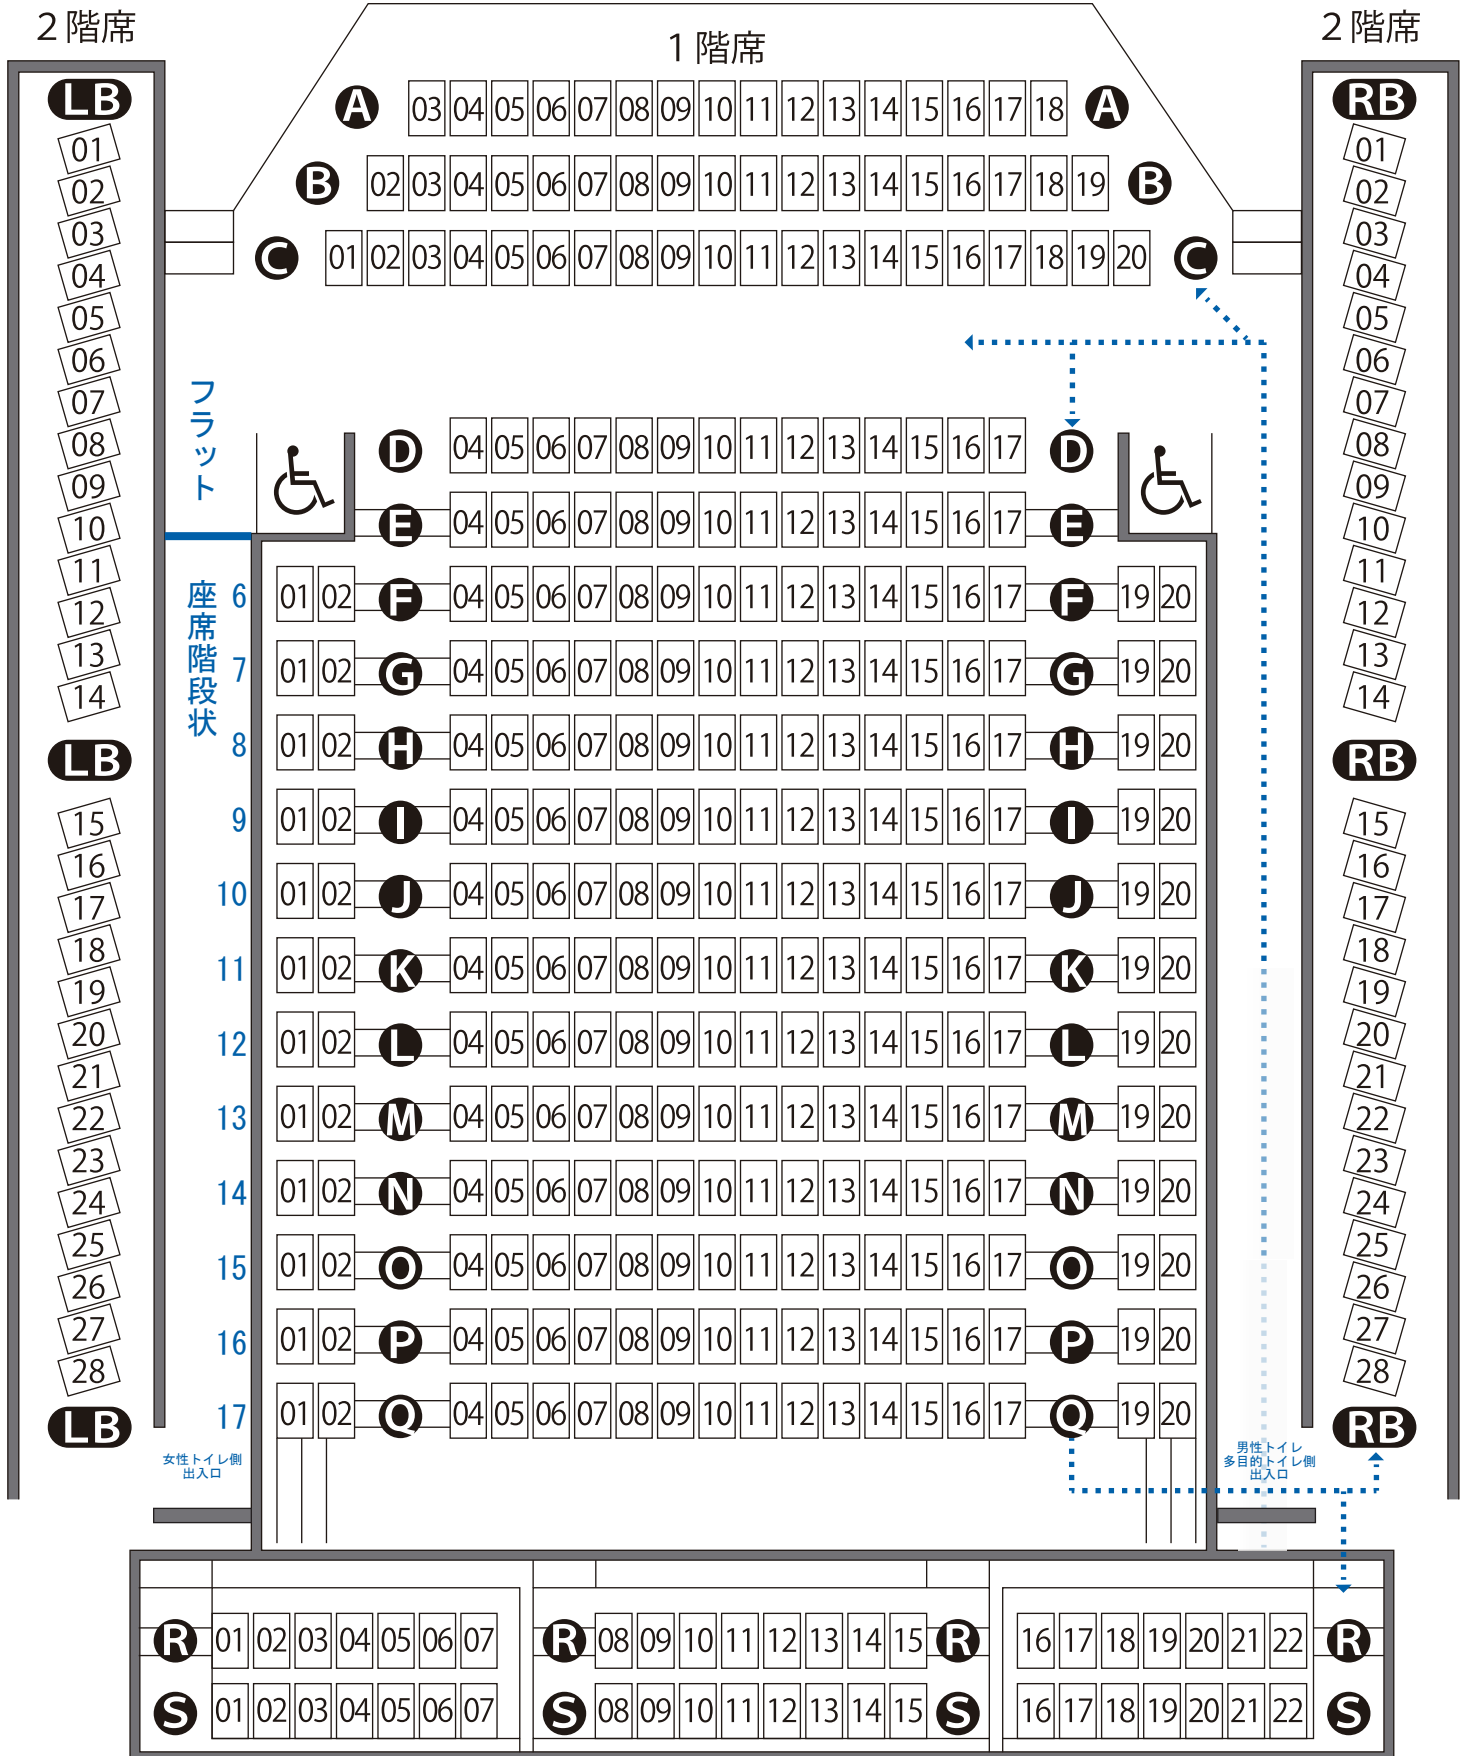

クリスタルホール座席表

舞台

2階席

● 400席 (うち車いす席2席)